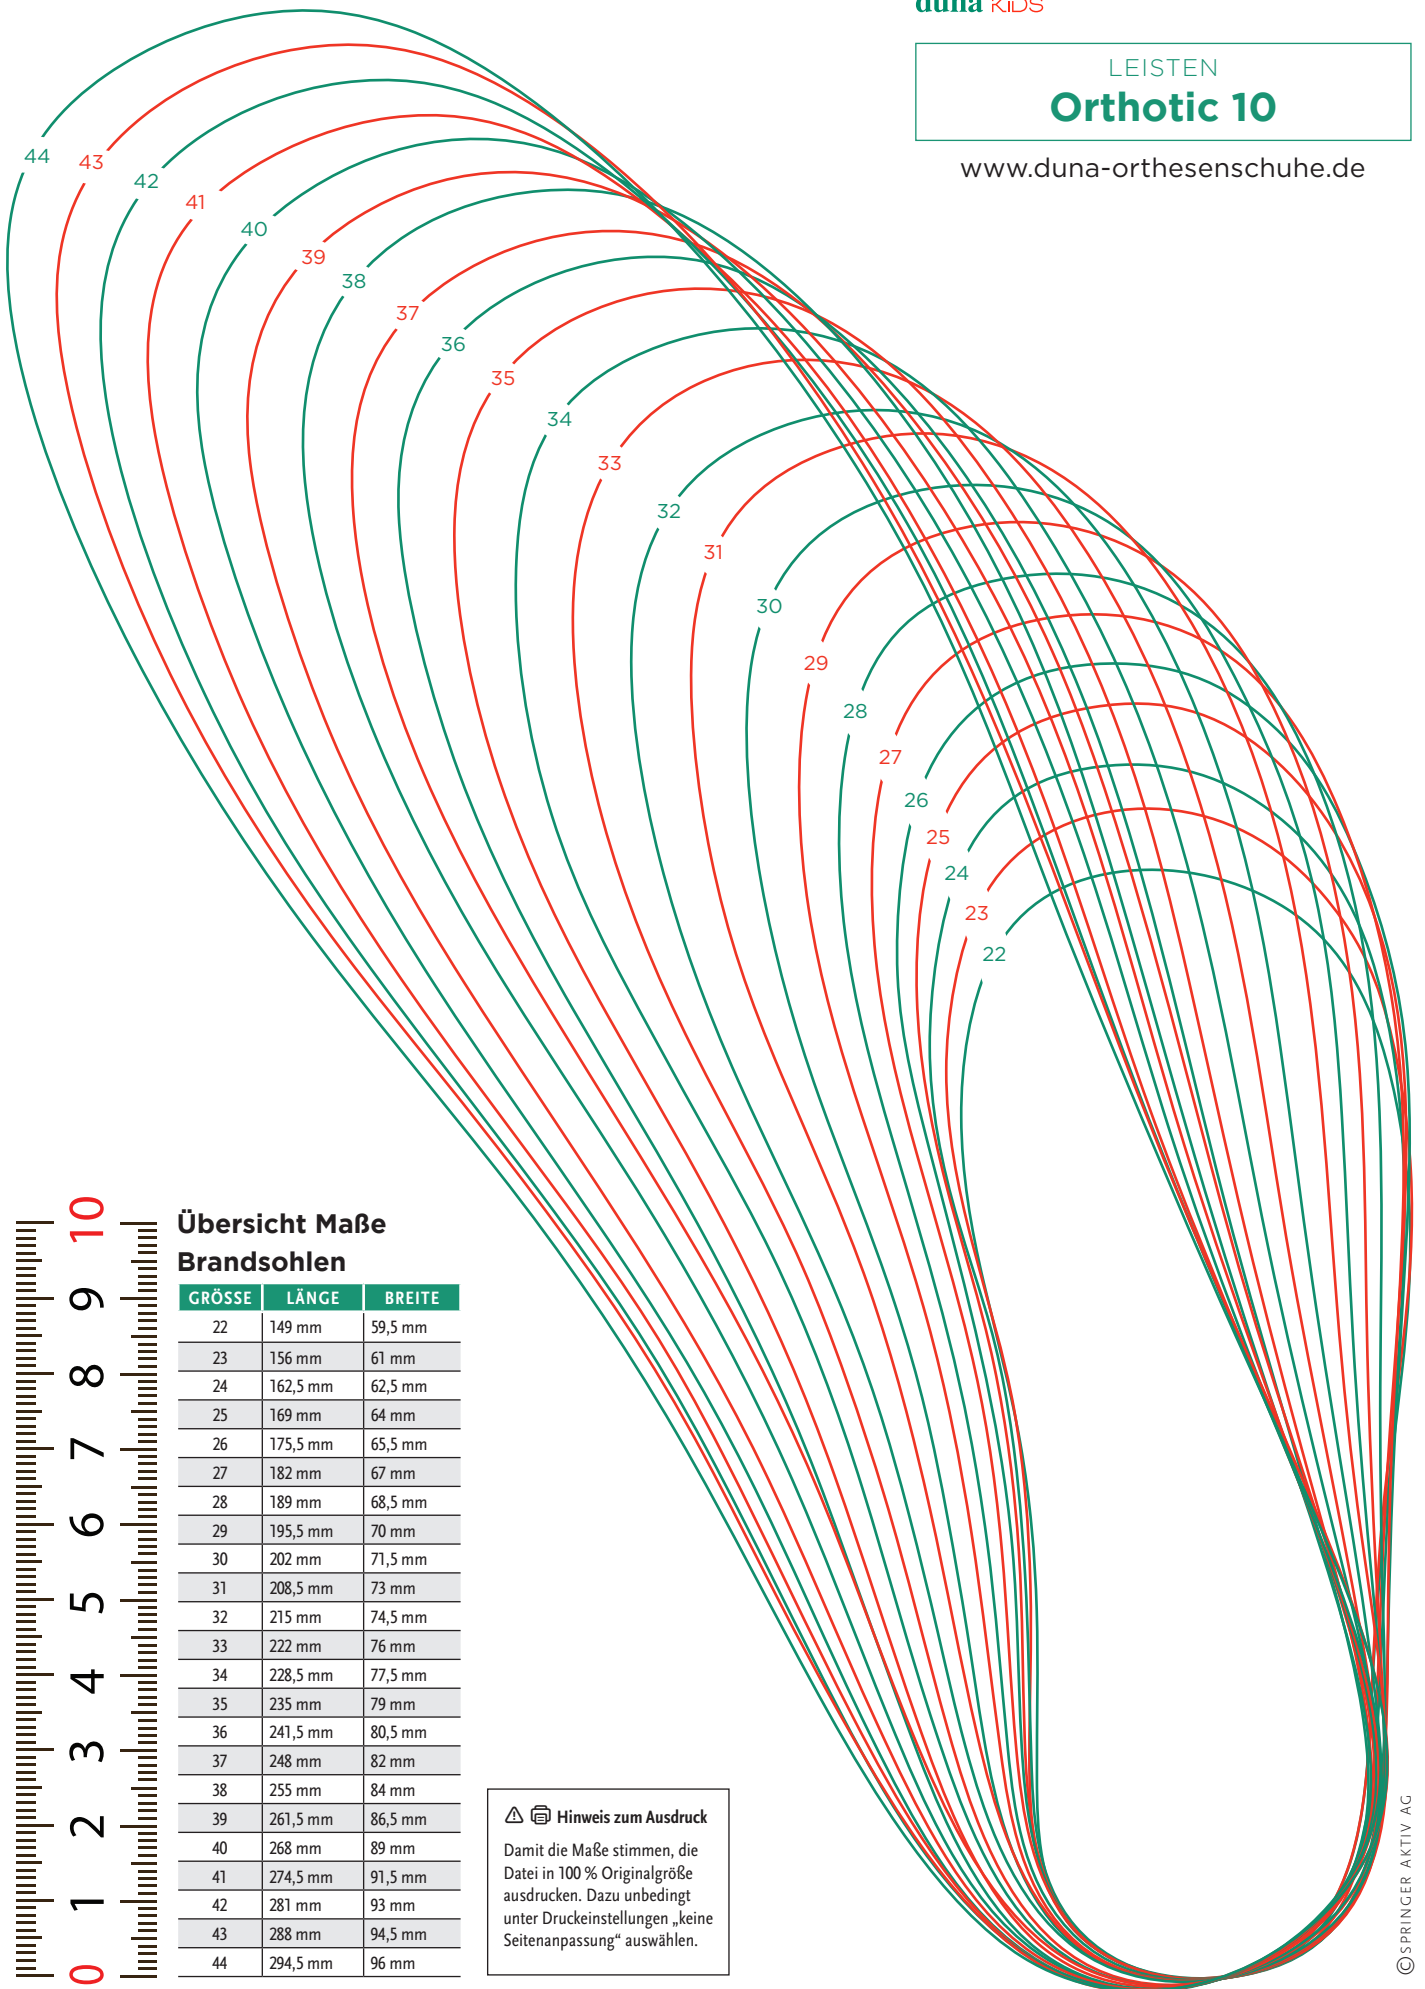

LEISTEN
Orthotic 10

www.duna-orthesenschuhe.de

**Übersicht Maße
Brandsohlen**

GRÖSSE	LÄNGE	BREITE
22	149 mm	59,5 mm
23	156 mm	61 mm
24	162,5 mm	62,5 mm
25	169 mm	64 mm
26	175,5 mm	65,5 mm
27	182 mm	67 mm
28	189 mm	68,5 mm
29	195,5 mm	70 mm
30	202 mm	71,5 mm
31	208,5 mm	73 mm
32	215 mm	74,5 mm
33	222 mm	76 mm
34	228,5 mm	77,5 mm
35	235 mm	79 mm
36	241,5 mm	80,5 mm
37	248 mm	82 mm
38	255 mm	84 mm
39	261,5 mm	86,5 mm
40	268 mm	89 mm
41	274,5 mm	91,5 mm
42	281 mm	93 mm
43	288 mm	94,5 mm
44	294,5 mm	96 mm

Hinweis zum Ausdruck

Damit die Maße stimmen, die Datei in 100 % Originalgröße ausdrucken. Dazu unbedingt unter Druckeinstellungen „keine Seitenanpassung“ auswählen.